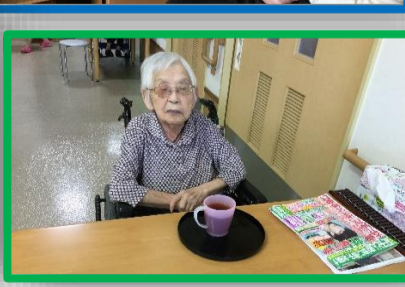

# 風薫る通信

今年の家族会では昼食をバイキング形式とし、  
一階の地域交流スペースで行いました。

## 入居者様の日常風景

今後の行事予定  
1/9(木) 玄海園新年祝賀式  
1/18(土) 第3回 オレンジカフェ

入居者様方の日常風景の一部です(\*ω\*)