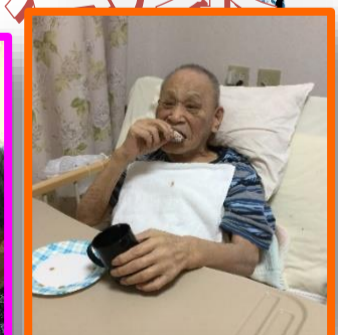

入居者様の日常風景

今後の行事予定
1/9(木) 玄海園新年祝賀式
1/18(土) 第3回 オレンジカフェ

入居者様方の日常風景の一部です(*ω*)