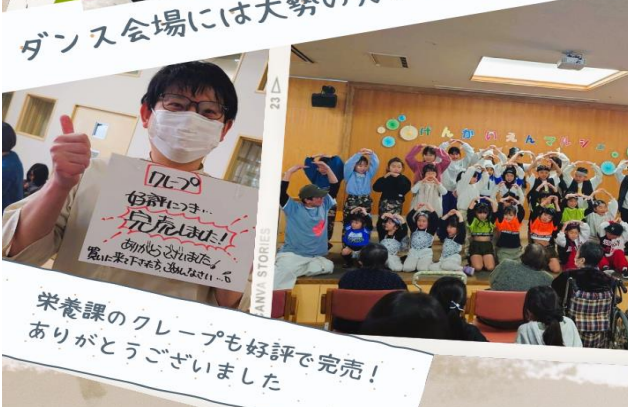

玄海園マルシェ

2024.02.25

当日は見事な晴天でなんと540人以上の方が玄海園へ足を運んでくださいました。

今回多くの出店者様方にご協力いただきました。

令和5年度最後のイベント

玄海園 春まつり 2024.3.29 Fri

令和6年3月号

発行所 社会福祉法人天寿会 特別養護老人ホーム 玄海園 作成者:山口・中山 玄海町平尾432-8 TEL:0955-51-3600

今回は 2月~3月に開催した玄海園 特大イベント2つをご紹介します!

新人紹介 介護課 わきやま 脇山 GHつばき 4月から入社しました。これからつばきでお仕事させていただきます。わからないことばかりで不安ですが一生懸命頑張ります。

新人紹介 介護課 やまさき 山崎 2-1ユニット 4月から新しく玄海園に入職しました。介護については初心者で不安も沢山ありますが一生懸命に頑張りたいです。

New Life 来世、玄海園! がんばる! 新社会人

新人紹介 介護課 ながみぞ 永溝 3-2ユニット 3月からアルバイトをして4月から正社員として入社しました。一生懸命頑張りたいと思います。よろしくお願いします。

新人紹介 介護課 たけもと 竹本 3-5ユニット 4月から玄海園に入社しました。わからないこともたくさんあって、不安もいっぱいありますが頑張っていきたいです。